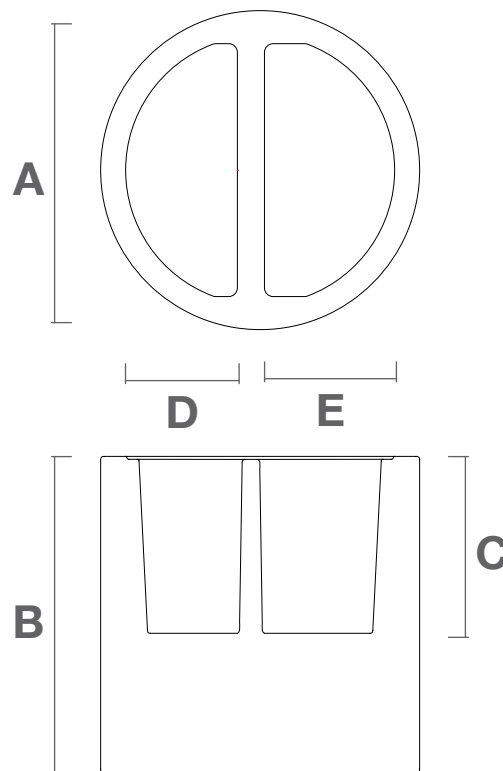

Materiale: Polietilene / Material: Polyethylene / Matériel: Polyéthylène / Material: Polietilene

Wire white led inox base outdoor / Con cavo

Cod. 019CA02

E27 1x10W LED240V 6.500°K

IP65 PLUG/
SPINA IP44

Induction rechargeable battery RGBW led outdoor

Cod. 019CA01

With remote control / Con telecomando 110/220 V

IP68 PLUG/
SPINA IP20

COD.	A	B	C	D	E	Kg	Kg ^{cube}	m3 ^{cube}
TA330-0550X1	55	55	30	18	21	7	7,6	0,2

COD.	in/out	anti UV					
TA330-0550X1	in/out	X	-65° +85°	X	PE	X	X